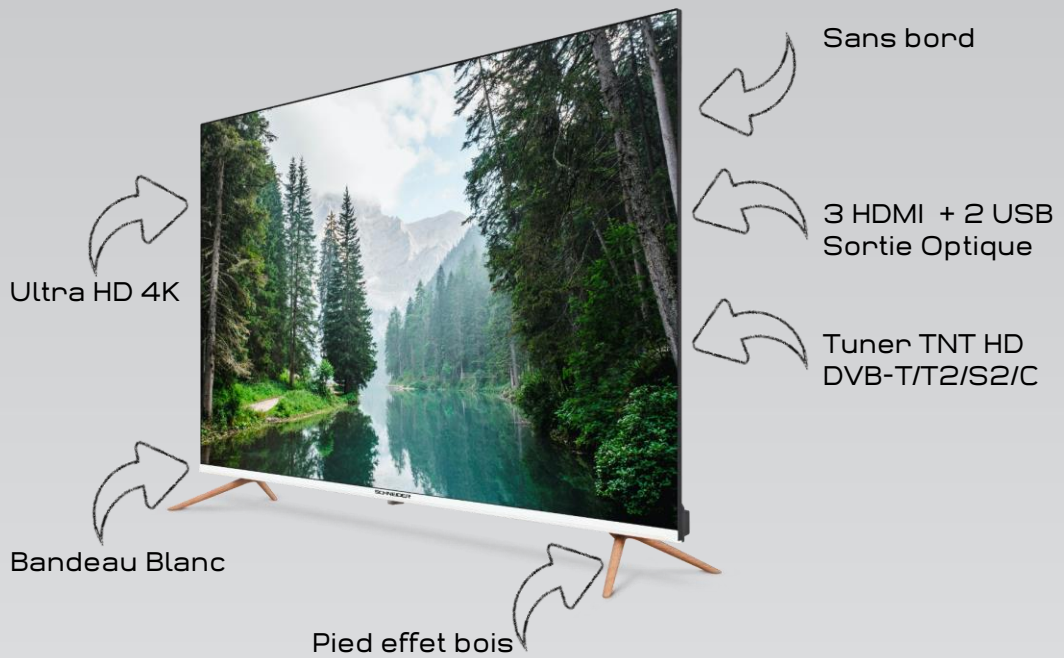

Spécifications

Pour une expérience totalement réussie.