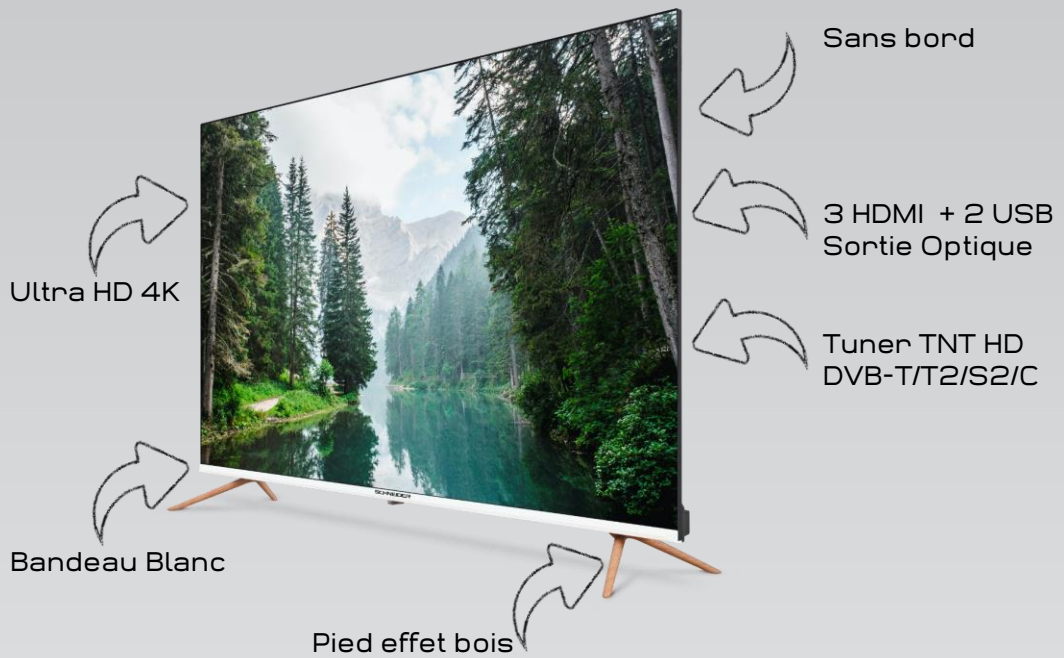

Spécifications

Pour une expérience totalement réussie.

Ultra-rapide, les Smart TV SCHNEIDER sont multitâches et toujours plus puissants. Alors que la technologie de nos téléviseurs devient de plus en plus avancée, nous équipons tous nos appareils de processeurs dernière génération pour que la réactivité et l'expérience soient toujours plus irréprochables.