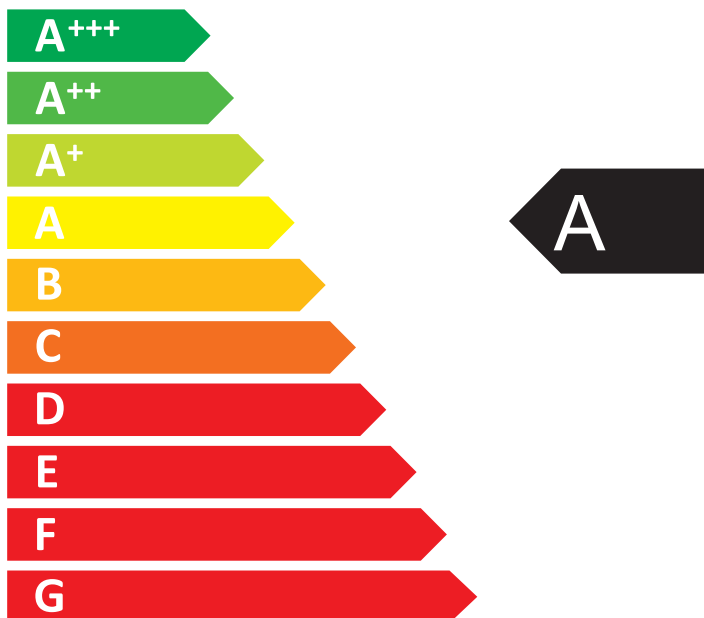

ENERG
енергия · ενεργεια

SCHNEIDER

SCCVI30172

ENERGIA · ЕНЕРГИЯ · ΕΝΕΡΓΕΙΑ
ENERGIJA · ENERGY · ENERGIE
ENERGI

138
kWh/annum

X17

42 dB

2010/1060