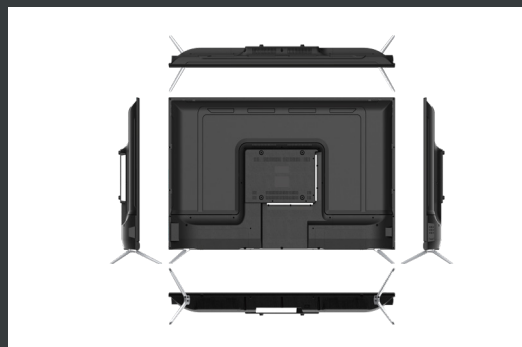

Barra de sonido integrada

Su audio se compone de una barra de sonido integrada de 2*8W + 2*6W. Será como meter tu sala de cine preferida en el televisor para llevarla cómodamente a casa.

 schneiderconsumer.com

Model LED43-SCU712K SMART TV

Front-cover Material/Color Piano Black

Back-cover Material/Color Piano Black

Sistema Operativo **ANDROID 6.0**

Panel Performance

Panel Aspect Ratio 16:9
 Screen Size (diagonal) 43inch
 Max. Resolution 3840×2160
 Angle of visibility 176 (H) \ 176 (V)
 Vsync Frequency 60Hz
 Contrast 1100:1 (typical)
 TV Brightness (nits) 200 cd/m² (+/-10%)
 Backlight technology DLED
 Processor CA9*2core@1.2G