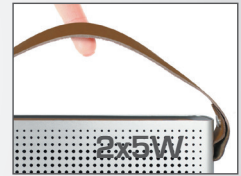

SCHNEIDER

SCHNEIDER AUDIO

Designed by

Anthony Gaudin

ALTAVOZ RADIO BT GROOVE HD

ALTAVOZ BLUETOOTH GROOVE HD

Si eres de los que se lleva su música allá donde vas, el altavoz portátil Groove HD es perfecto. Con un diseño retro y su reducido tamaño, este dispositivo puede convertirse en tu compañero más fiel.

FUNCIONES

- Bluetooth 4.0 de hasta 10 metros
- Sintonizador FM / 30 memorias
- Potencia de Salida: 5W x 2
- Respuesta de Frecuencia: 120Hz - 20KHz
- Ratio S/N : 82dB+3dB
- Potencia de Entrada : 9V —0.5^a

- Batería recargable Li-ion Integrada: 2200mAh*2
- Tamaño : 200 x 120 x 42 mm
- Peso: 3.25 kg
- Tiempo de Reproducción : 4-6 horas

CONEXIONES

- USB
- Aux-In

REF : SC550SPK - EAN : 3527570047077