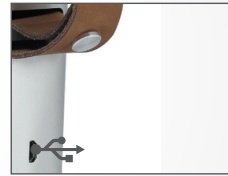

SCHNEIDER

SCHNEIDER AUDIO

Designed by

Anthony Gaudin

ALTAVOZ RADIO BT GROOVE HD

ALTAVOZ BLUETOOTH GROOVE HD

Si eres de los que se lleva su música allá donde vas, el altavoz portátil Groove HD es perfecto. Con un diseño retro y su reducido tamaño, este dispositivo puede convertirse en tu compañero más fiel.

FUNCIONES

- Bluetooth 4.0 de hasta 10 metros
- Sintonizador FM / 30 memorias
- Potencia de Salida: 5W x 2
- Respuesta de Frecuencia: 120Hz - 20KHz
- Ratio S/N : 82dB+3dB
- Potencia de Entrada : 9V —0.5^a

- Batería recargable Li-ion Integrada: 2200mAh*2
- Tamaño : 200 x 120 x 42 mm
- Peso: 3.25 kg
- Tiempo de Reproducción : 4-6 horas

CONEXIONES

- USB
- Aux-In

REF : SC550SPK - EAN : 3527570047077