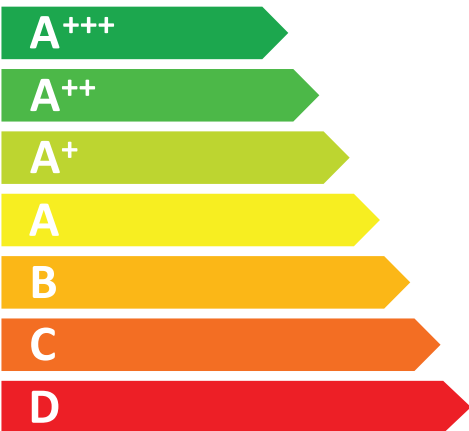

A++

ENERGIA · ЕНЕРГИЯ
ΕΝΕΡΓΕΙΑ · ENERGIJA
ENERGY · ENERGIE · ENERGI

226
kWh/annum

225 L

90 L

42 dB