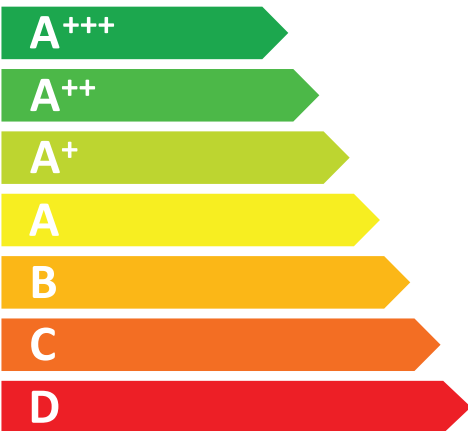

ENERG

енергия · ενεργεια

Y

IJA

IE

IA

SCHNEIDER

SCB315VNFB

A++

ENERGIA · ЕНЕРГИЯ
ΕΝΕΡΓΕΙΑ · ENERGIJA
ENERGY · ENERGIE · ENERGI

226
kWh/annum

225 L

90 L

42 dB

2010/1060

ENERG