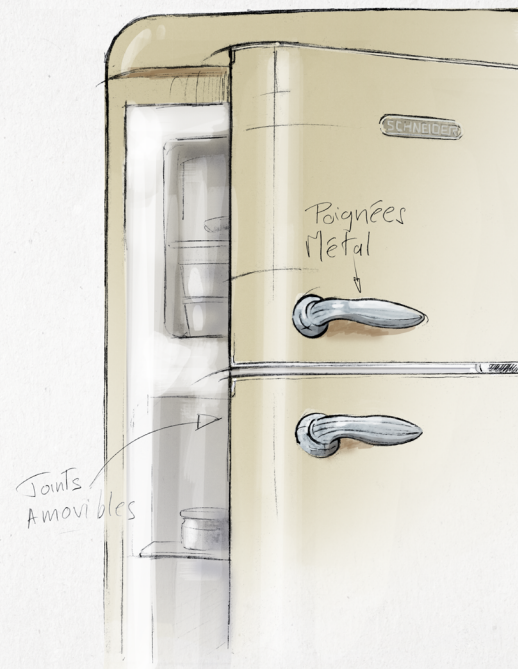

Utilizando materiales de calidad como el vidrio o el metal, los electrodomésticos Feeling combinan estética, placer de uso y funcionalidad. Con varios tipos de frigoríficos y lavavajillas, nuestra gama de grandes electrodomésticos tiene una calificación E por su rendimiento energético (ECOLABEL 2021). Descubra nuestra gama de pequeños electrodomésticos que incluye una batidora de 6 palas, una tetera, dos tostadoras, microondas ... ¡Seguro que encontrará lo que busca en nuestra gama Feeling!

Door gebruik te maken van hoogwaardige materialen zoals glas of metaal, combineren de apparaten van de Feeling's collectie van Schneider esthetiek, gebruiksplezier en functionaliteit. Uitgerust met verschillende soorten koelkasten en een vaatwasser, is ons assortiment grote huishoudelijke apparaten geclassificeerd als E voor zijn energieprestaties (ECOLABEL 2021). Ontdek ook ons assortiment kleine huishoudelijke apparaten, waaronder een blender met 6 messen, een waterketel, twee toasters, magnetrons.... In ons Feeling's- assortiment vindt u ongetwijfeld wat u zoekt!