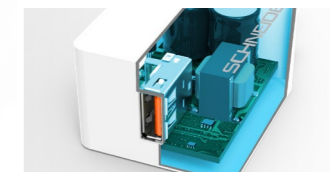

Super Fast 1USB

CHARGEUR

Caractéristiques

Chargeur Super Fast optimisé Apple Fast Charge
 Chargeur secteur USB Super Fast 17W
 Optimisé appareils Apple

Ultra Fast

CHARGEUR

Caractéristiques

Chargeur Ultra Fast
 Chargeur secteur USB Ultra Fast 18W
 Couleurs disponibles : noir / blanc