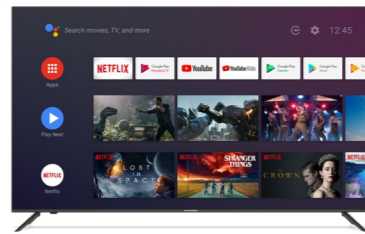

SC500 SERIES

ANDROID TV

50"

SC-LED50SC500QA

Ultra haute définition 2160p
 QLED
 HDR10
 Temps de réponse de 8 ms
 CPU : Quad Core ARM Cortex – 53
 GPU : Dual Core Mali 470
 Android 9.0 (Pie)
 4 x HDMI 2.0 / HDMI 1.4 – Port USB
 Wi-fi Dual Band - Bluetooth - Lan RJ45
 DVB-T/T2/C
 Chromecast
 Google Assistant compatible
 Google Play Store,
 Son Dolby 20 watts (2*10)