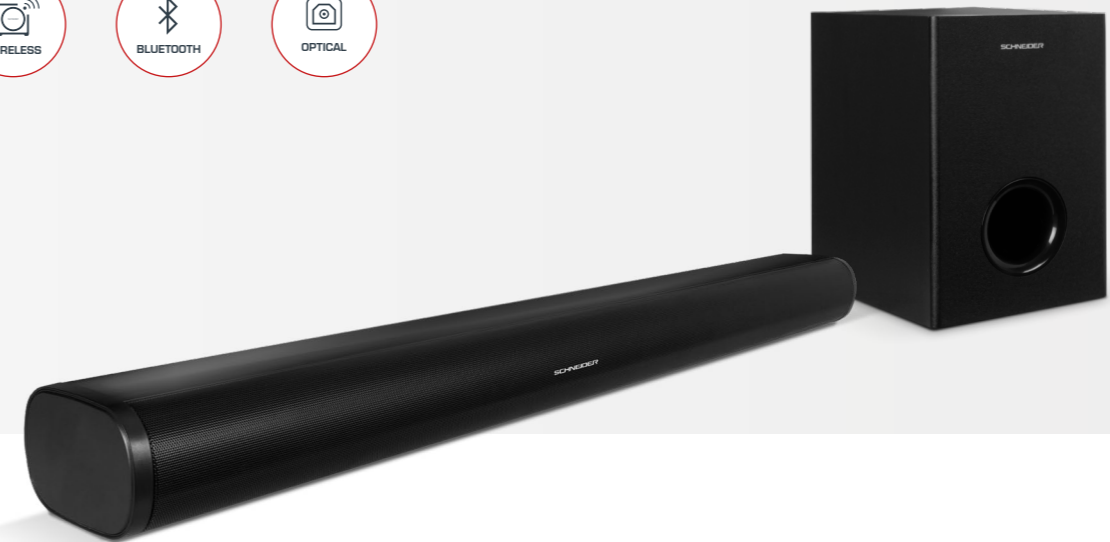

Entrées Audio

Bluetooth / HDMI ARC / Optique / Aux

Accessoires

Télécommande
Câble Jack mâle à Jack mâle 3,5 mm
Kit de fixation murale

*Disponible sans caisson de basse sous la référence SC600SND

SC750SND

BARRE DE SON 2.1 BLUETOOTH AVEC CAISSON SANS FIL