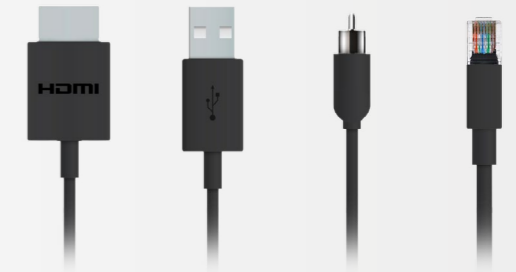

La voie rapide pour tous vos divertissements

Avec les connectiques numériques disponibles sur tous les téléviseurs SCHNEIDER, disposez du nec plus ultra de l'image et du son en haute définition grâce à un simple branchement. Consoles, ordinateurs, Blu-ray... Offrez-vous des images et une acoustique d'envergure sans perte de qualité.

Vous allez en voir de toutes les couleurs

Les téléviseurs SCHNEIDER libèrent une large palette de couleurs et de teintes. Profitez d'une colorimétrie authentique, reflet fidèle de la réalité, et d'une expérience de plus en plus immersive. Les nuances apportent mille-et-un contrastes pour une qualité d'image naturellement fascinante.