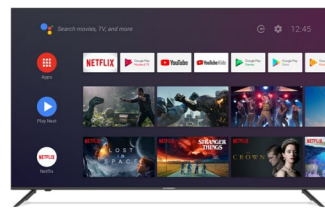

SC500 SERIES

ANDROID TV

50"

SC-LED50SC500QA

Ultra haute définition 2160p
 QLED
 HDR10
 Temps de réponse de 8 ms
 CPU : Quad Core ARM Cortex – 53
 GPU : Dual Core Mali 470
 Android 9.0 (Pie)
 4 x HDMI 2.0 / HDMI 1.4 – Port USB
 Wi-fi Dual Band - Bluetooth - Lan RJ45
 DVB-T/T2/C
 Chromecast
 Google Assistant compatible
 Google Play Store,
 Son Dolby 20 watts (2*10)