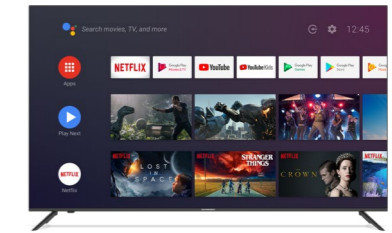

SC500
ANDROID TV

Slim Design

Slim Design

Borderless

Central stand

Slim Design

Slim Design

200 IQI

400 IQI

400 IQI

3000 IQI

3000 IQI

3000 IQI

-

-

Linux

Linux

androidtv

androidtv

Plat

Plat

Plat

Équilibré

Équilibré

Équilibré

3^k

3^k

3^k

X^k

X^k

X^k

3840 x 2160 px
1920 x 1080 px [40"]
1366 x 768 px [32" | 24"]

3840 x 2160 px
1920 x 1080 px [40"]
1366 x 768 px [32" | 24"]

3840 x 2160 px
1920 x 1080 px [40"]
1366 x 768 px [32" | 24"]

3840 x 2160 px
1366 x 768 px [32"]

3840 x 2160 px
1366 x 768 px [32"]

3840 x 2160 px
1366 x 768 px [32"]

24" 32" 40" 43"
50" 55"

24" 32" 40" 43"
58" 65" 75"

32" 40" 43" 58"
65" 75"

32" 43" 50" 55"

32" 55" 43" 50"
65"

50" 55" 65"