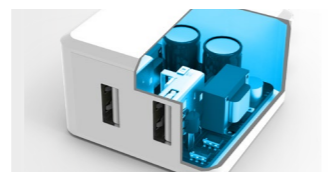

Made for
iPhone | iPad | iPod