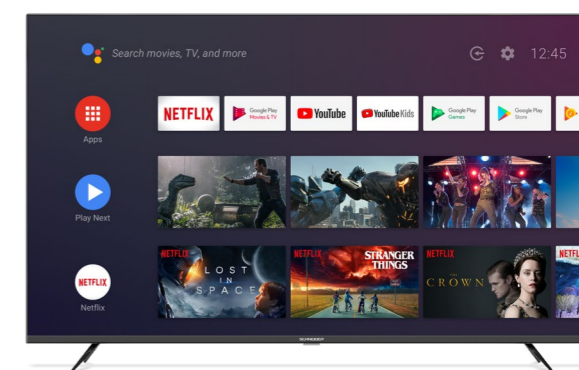

55" 60"

SC-LED55SC400ATV

Ultra haute définition 2160p
HDR10
Temps de réponse de 6,5 ms
CPU : Quad Core
GPU : Dual Core
Android 9.0 (Pie)
4 x HDMI 2.0 / HDMI 1.4 – Port USB
Wi-fi - Bluetooth - Lan RJ45
DVB-T/T2/C
Chromecast
Google Assistant compatible
Google Play Store
Son Dolby 20 watts (2*10)