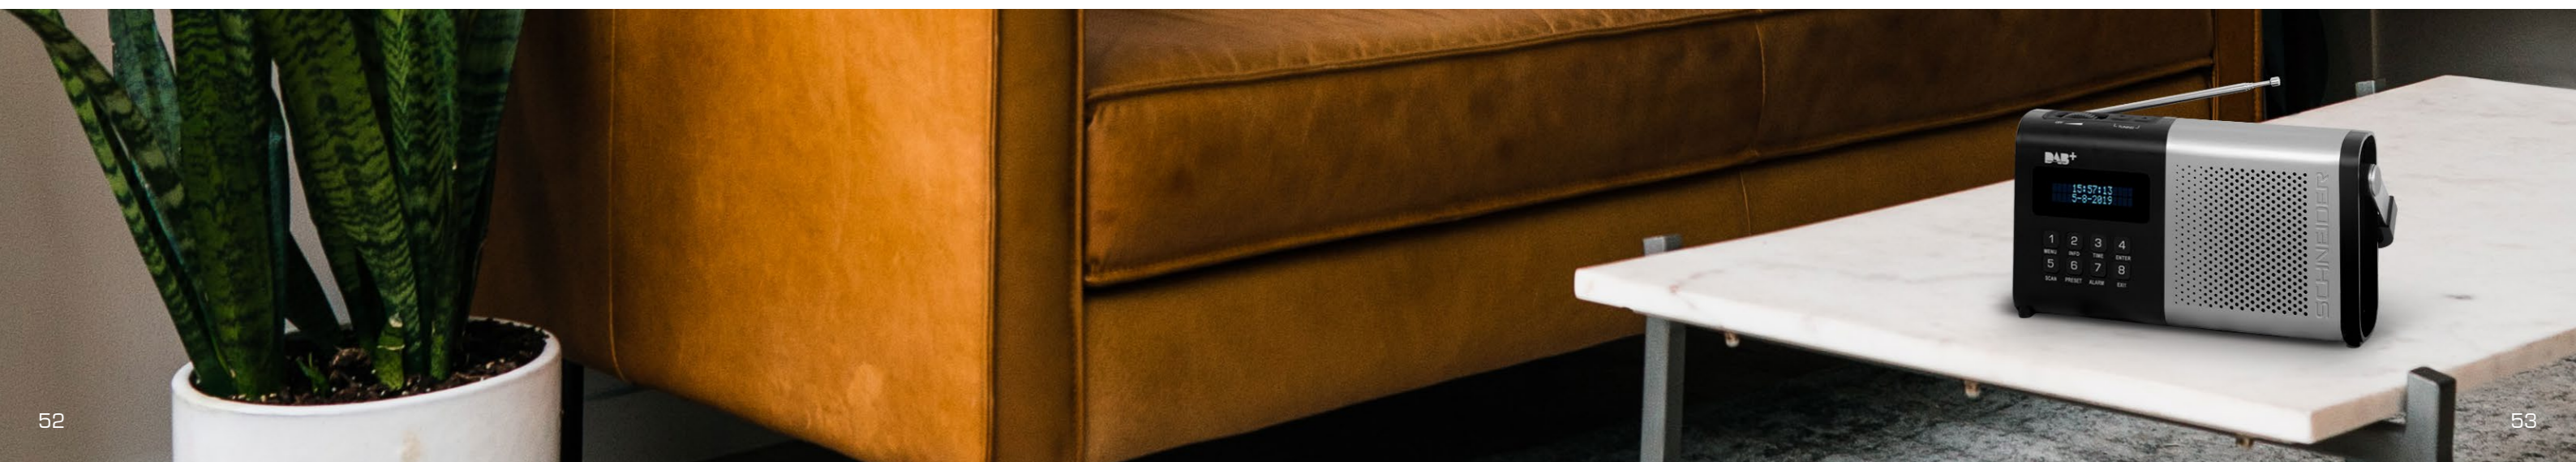

Connectiques

Entrée Auxiliaire
USB
Sortie casque jack 3.5mm
Adaptateur Secteur AC / 6x piles type C (non fournies)