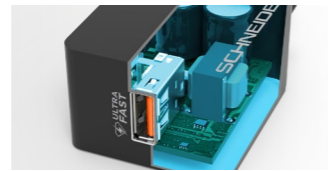

Ultra Fast

CÂBLE & CHARGEUR

Caractéristiques

Chargeur Ultra Fast & câble
Chargeur secteur USB Ultra Fast 18W
Connecteurs disponibles : USB-C – Micro USB
Couleurs disponibles : noir / blanc

Super Fast

CÂBLE 90° & CHARGEUR

Caractéristiques

Chargeur Ultra Fast & Câble Lightning 90°
Têtes aluminium
Gaine en Nylon tressé
Chargeur secteur 2 USB Ultra Fast 17W

Made for
iPhone | iPad | iPod

Wireless

CHARGEUR SANS FIL

Caractéristiques

Chargeur Fast Charge 10W
Compatible : appareils Apple & Samsung

Audio

SPLITTER ADAPTATEUR

Caractéristiques

Splitter audio 1 entrée, 5 sorties (Câble + Splitter)
Jack Audio 3.5mm
Existe également en 1 entrée, 2 sorties (Câble)