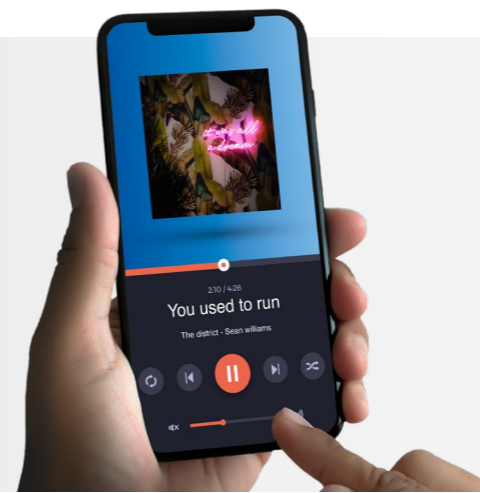

Partagez vos playlists sans fil

Équipées de la fonction Bluetooth™, nos barres de son se connectent aisément à tous vos appareils compatibles : ordinateur, téléviseur, tablette, téléphone... Quelle que soit votre source, appréciez un son de qualité à tout moment de la journée !