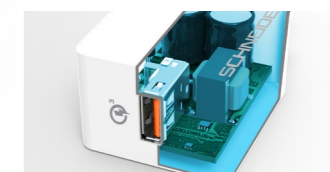

Super Fast 2USB

CHARGEUR

Caractéristiques

Chargeur Super Fast 3.4A (2.4A + 1A)
 Chargeur secteur 2 USB Super Fast 17W

Quick Charge

CHARGEUR

Caractéristiques

Chargeur Ultra Fast Qualcomm
 Chargeur secteur USB Ultra Fast 18W
 Dédié appareils Huawei et QC compatibles