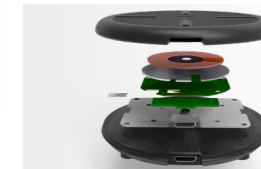

Ultra Fast

CÂBLE & CHARGEUR

Caractéristiques

Chargeur Ultra Fast & câble
Chargeur secteur USB Ultra Fast 18W
Connecteurs disponibles : USB-C – Micro USB
Couleurs disponibles : noir / blanc

Super Fast

CÂBLE 90° & CHARGEUR

Caractéristiques

Chargeur Ultra Fast & Câble Lightning 90°
Têtes aluminium
Gaine en Nylon tressé
Chargeur secteur 2 USB Ultra Fast 17W

Made for
iPhone | iPad | iPod

Wireless

CHARGEUR SANS FIL

Caractéristiques

Chargeur Fast Charge 10W
Compatible : appareils Apple & Samsung

Audio

SPLITTER ADAPTATEUR

Caractéristiques

Splitter audio 1 entrée, 5 sorties (Câble + Splitter)
Jack Audio 3.5mm
Existe également en 1 entrée, 2 sorties (Câble)