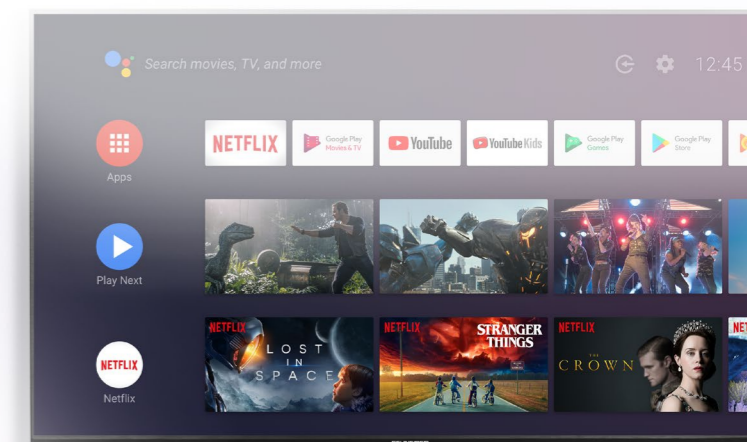

Réseaux

CÂBLES

Caractéristiques

Câble Internet
Longueurs disponibles : 2m - 3m
Catégorie 5e
Connecteur disponible : RJ45

Téléphonie

CÂBLES

Caractéristiques

Câbles ADSL
Longueur disponible : 5m
Catégorie 5e
Connecteur disponible : RJ11

Antenne

CÂBLES

Caractéristiques

Câbles antenne satellite
Longueurs disponibles : 2m - 5m - 10m
Connecteur disponible : satellite

*Également disponible : Câble antenne analogique
(ref 3037 - 3090 - 3091)

Universelle

TÉLÉCOMMANDE

Caractéristiques

Télécommande universelle
Mise à jour via micro USB