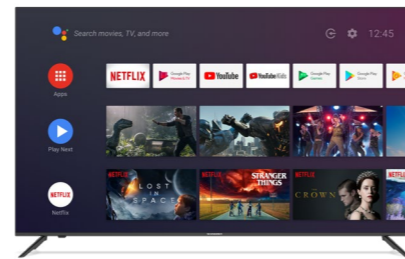

65"

SC-LED65SC500QA

Ultra haute définition 2160p
QLED
HDR10
Temps de réponse de 8 ms
CPU : Quad Core ARM Cortex
GPU : Dual Core Mali
Android 9.0 (Pie)
4 x HDMI 2.0 / HDMI 1.4 – Port USB
Wi-fi Dual Band - Bluetooth - Lan RJ45
DVB-T/T2/C
Chromecast
Google Assistant compatible
Google Play Store,
Son Dolby 16 watts (2*10)