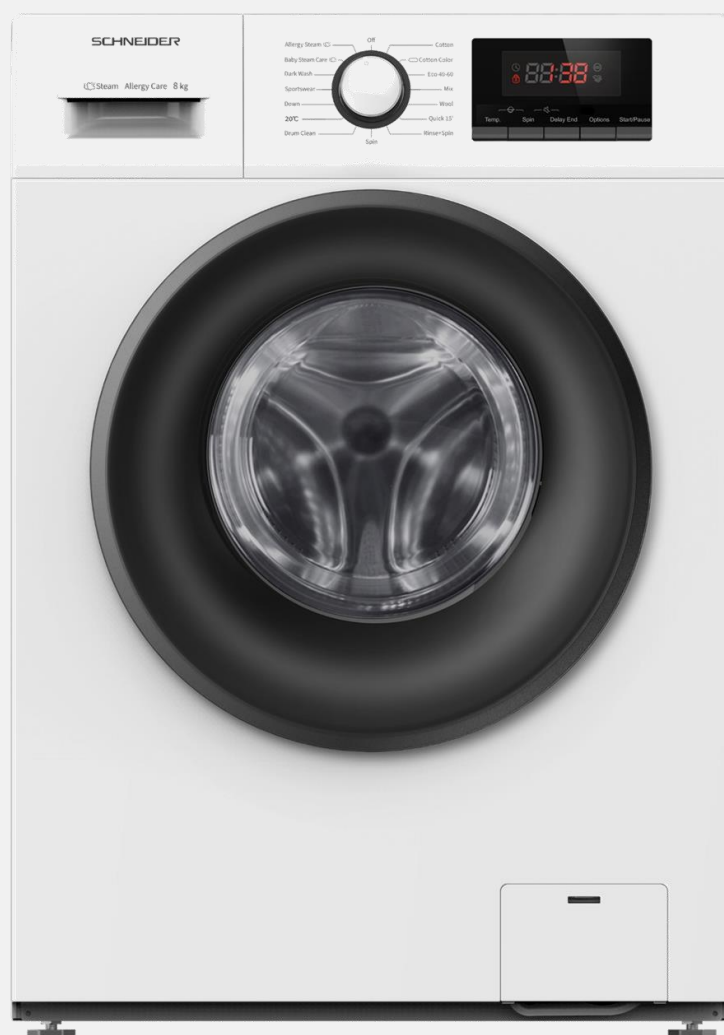

SCHNEIDER

Visual non contractuel

SCLLF812VEW

LAVADORA FRONTAL 8Kg

Función vapor

Los beneficios del vapor combinado con un buen lavado son muchos

Programa de alergias»

La adición de vapor al principio del ciclo, combinada con la acción mecánica del tambor, garantiza la erradicación del 99,99% de las bacterias y los alérgenos.

Programa « Ropa de bebe »

Además de sus funciones de higienización, el uso del vapor durante el lavado elimina los olores a la vez que refresca la ropa.

Tambor Copos

El diseño en forma de panal del tambor, combinado con unos orificios de drenaje más pequeños que en un tambor tradicional, ofrece protección a los tejidos más delicados y permite un lavado profundo de las fibras.

SCHNEIDER

CARACTERÍSTICAS DE LA LAVADORA

Capacidad	8 kg
Velocidad máxima de giro	1200 trs/min
Velocidades de centrifugado	600-800-1000-1200
Temperatura	20-40-60-90°C
Tipo de programador	Electrónico
Color del programador	Leds Rojos
Inicio retardado	12H
Número de programas	15 :
Alergias (Vapor)	Sí
Ropa de bebé (Vapor)	Sí
ECO 40-60°C	Sí
Rápido 15Min	Sí
Algodón de color	Sí
Mixto	Sí
Algodón	Sí
Colores oscuros	Sí
Camisas	Sí
Lana	Sí
Deporte	Sí
Limpieza del tambor	Sí, 90°C
Centrifugado	Sí
Aclarado + Centrifugado	Sí
Prelavado	Sí
Aclarado Extra	Sí

CARACTERÍSTICAS DEL APARATO

Volumen tambor:	57 L
Tipo de tambor	Acero inoxidable
Patas ajustables	Sí
Parte superior desmontable	No
Motor	Universal
Acceso a la bomba de drenaje	En puerta
Clase de sonido Centrifugado	B / 76 dB(A)