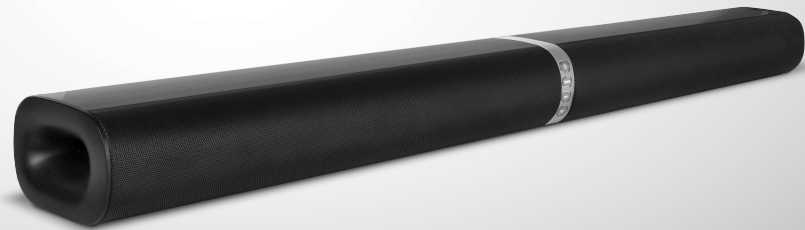

SCHNEIDER

Barra de sonido desmontable 2.0

SC600SND

"La quintaesencia del sonido y el diseño"

Vibra con el sonido emocionante de la SC600SND. Esta barra de sonido te ofrece una experiencia sonora intensa, amplificada por sus bajos. Diseñado para proporcionarle potencia de sonido equilibrando los graves y los agudos. Ofrece dos opciones de disposición: dividido en dos columnas de sonido o un monobloque estándar, que puede transformarse en un simple clip.

SCHNEIDER

Especificaciones

Número de canales	2.0
Potencia máxima total	30W (15Wx 2)
Nivel máximo de presión acústica	91 dB
Número de altavoces	2
Tamaño del transductor de la barra de sonido	2 pulgadas / 5,08 cm
Respuesta frecuencia	40Hz-20K Hz
Bajo pasivo	Sí
Cantidad de presets y modos	3 (Película, Música, estándar)
Salida de vídeo HDMI (con canal de retorno de audio)	Sí
Posición de solución	Barra de sonido - soporte superior
Conectividad y entradas de audio	Bluetooth - HDMI (ARC) - Aux - Óptico
Versión HDMI	Versión 1.4
Versión Bluetooth	Versión 4.2
Versión A2DP	A2DP 1.3
Versión AVRCP	AVRCP V1.5
Frecuencia	2.4GHz
Colores	Negro lacado
Cuadrícula	Metálico
Dimensiones de la barra de sonido (An x Al x Fon)	80.5 x 9 x 6.2
Accesorios	Mando a distancia Cable Jack to Jack 3,5mm
Código EAN	3527570059797