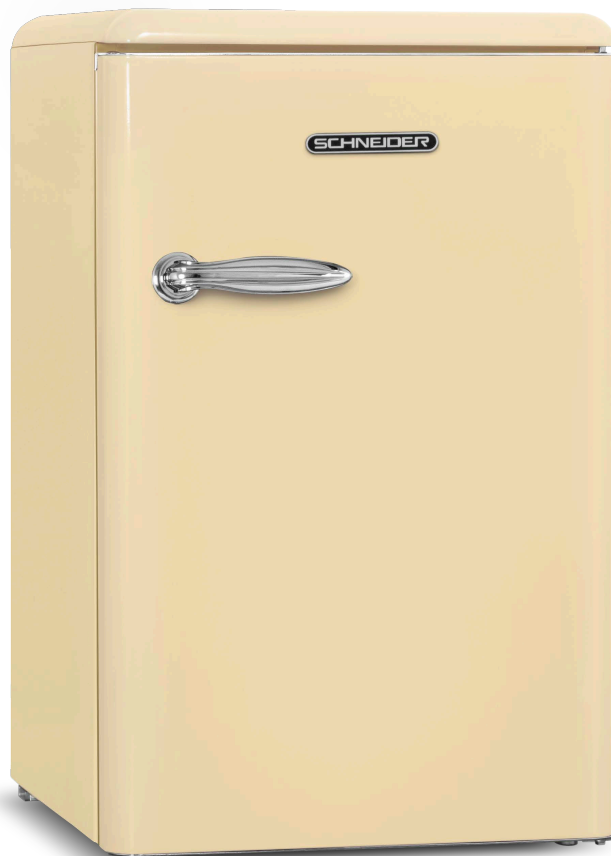

SCHNEIDER

NEVERA DE MESA VINTAGE DE 109 LITROS SCTT115VCR

Feeling's

E

109

Litros

39dB

Gama Vintage

Este frigorífico de sobremesa de Schneider se distingue por sus líneas redondeadas y su asa cromada, que le dan un aspecto vintage y retro único. Está disponible en 4 colores: NEGRO, AZUL, CREMA, ROJO.