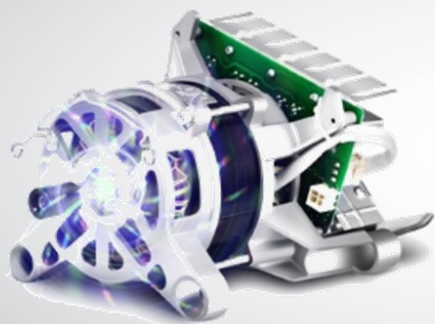

Características lavadora

Capacidad : 10 Kg

Velocidad de centrifugado (Max) : 1400 rpm

Tipo de programador : Electrónico

Volumen tambor : 64L

Tipo de tambor : Acero Inoxidable

Patas ajustables : Sí

Compartimentos del producto : 3

Acceso directo a la bomba de desagüe : Sí

Kit de evacuación de agua : Sí

Número de programas : 16

Algodón, Algodón ecológico, MixWash, Jaans, Lana, Rápido, Colores, Camisas, Ropa interior, Bebé, Limpieza a tambor, Secado, ...

Centrifugado: 0-400-600-800-1200-1400

Temperaturas : Frío/ 20°C / 40°C / 60°C / 70°C / 80°C / 90°C

Nivel sonoro (lavado/centrifugado) : 54/78dB

Clase sonora (lavado/centrifugado) : C

Consumo

Potencia : 1800W

Clase energética : A+++

Nueva clase energética : C

Consumo de energía por 100 ciclos : 68 kWh

Consumo de agua por ciclo: 44 L

Datos técnicos

Dimensiones de producto (LxAnxAI) :

63.5x60x85cm

Dimensiones con embalaje (LxAnxAI) :

70x69,7x85cm

Peso neto : 70Kg

Peso bruto : 76 Kg

Color : NEGRO

Código EAN : 3527570071638

Motor Inverter