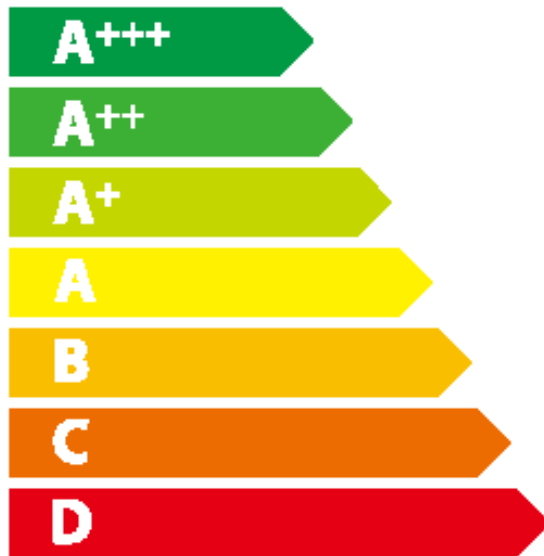

ENERG
енергия · енергія

SCHNEIDER

SCHT662AX

A

38.1
kWh/annum

AB**C**DEFG

AB**C**DEFG

AB**C**DEFG