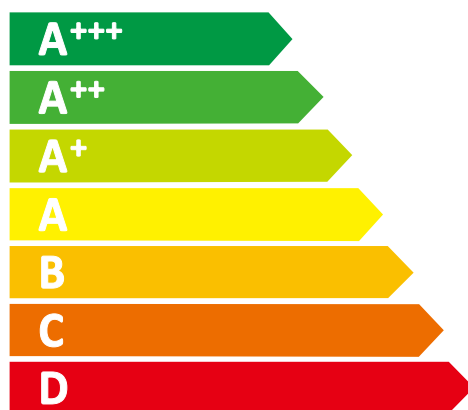

110

ENERG

енергия · ενεργεια

Y IJA

IE IA

SCHNEIDER

SCCB336DNF2X

A++