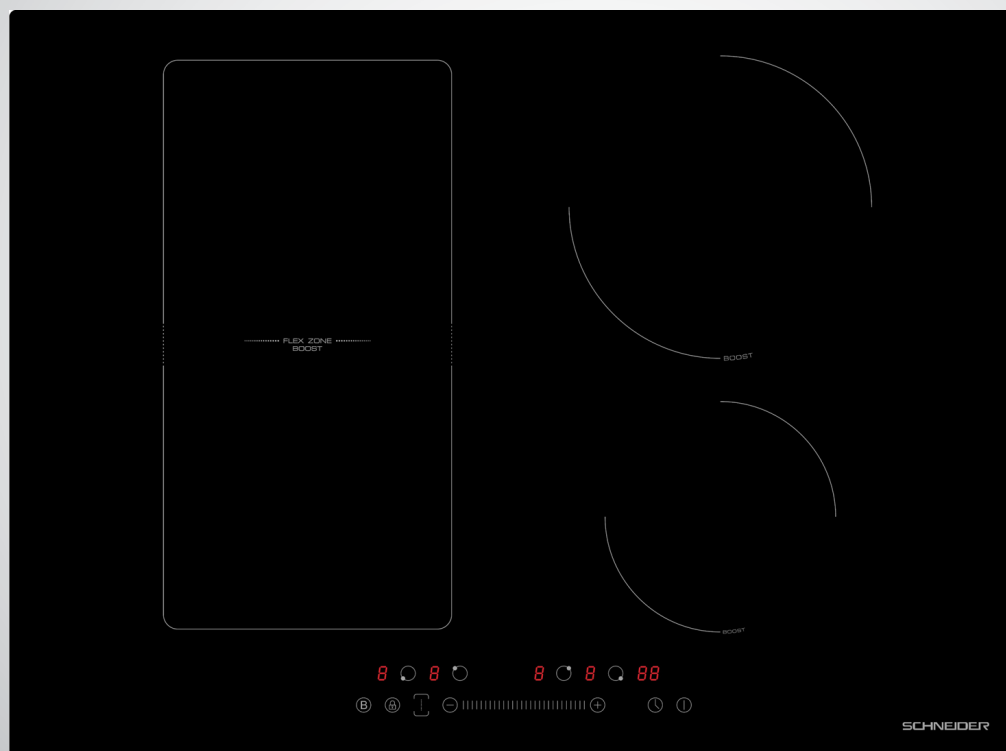

SCHNEIDER

Inductiekookplaat - 70 cm breed

Breedte
70 cm

Vermogen
7.400 W

Restwarmte
aanduiding

SCTI7041N3/1

Bediening met slider en sensortoetsen

Voor meer comfort tijdens het gebruik kun je met de schuifregelaar de temperaturen aanpassen door iets te schuiven.

1 flexibele kookzone

De keuze is aan jou: combineer de twee kookzones tot één grote of gebruik ze onafhankelijk van elkaar.

Standaard montage

Meer kookgemak dankzij de breedte van 70 cm en geen installatiebeperkingen: de tafel past in een standaarduitsparing van een tafel van 60 cm.

Uitrusting

Aantal kookzones: 4
Waarvan 1 Flex-zone
Type bediening: Slider (frontaal)
Timer: 99 min
Aantal temperatuurstanden: 9
Plancha functie
Warmhoudfunctie
Kinderbeveiliging
Restwarmte indicator
Veiligheidsuitschakeling
Kookpotherkenning

Vermogen en verbruik

Totaal vermogen: 7400 W
Vooraan links: 180 mm x 180 mm
Vermogen: 2000 W, booster 2600 W
Achteraan links: 180 mm x 180 mm
Vermogen: 1500 W, booster 1800 W
Achteraan rechts: 210 mm
Vermogen: 2000 W, booster 2600 W
Vooraan rechts: 160 mm
Vermogen: 1500 W, booster 1800 W