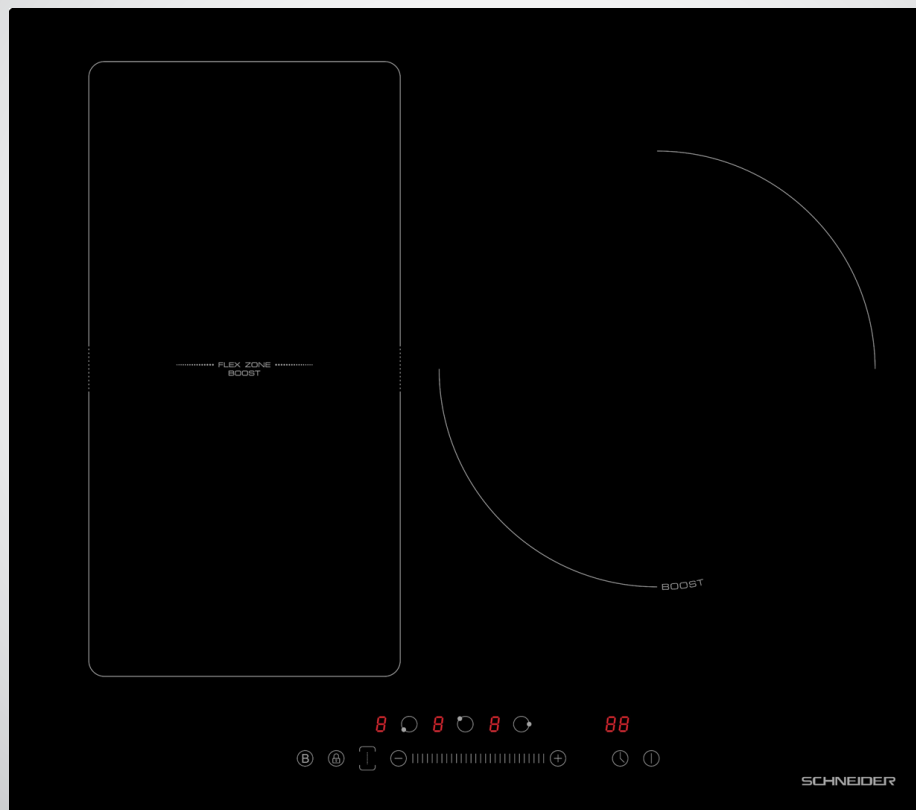

SCHNEIDER

Inductiekookplaat - 60 cm breed

Breedte
60 cm

Vermogen
7.400 W

Restwarmte
aanduiding

SCTI6031N3/1

Bediening met sliders en sensortoetsen

Voor meer comfort tijdens het gebruik kun je met de schuifregelaar de temperaturen aanpassen door iets te schuiven.

1 flexibele kookzone

De keuze is aan jou: combineer de twee kookzones tot één grote of gebruik ze onafhankelijk van elkaar.

Restwarmte indicator

Een "h" geeft aan dat de bijbehorende kookzone niet volledig is afgekoeld. Voor extra veiligheid en besparingen, maak gebruik van deze kookzone in plaats van een andere aan te steken.

Uitrusting

Aantal kookzones: 3
Waarvan 1 Flex-zone
Type bediening: Slider (frontaal)
Timer: 99 min
Aantal temperatuurstanden: 9
Plancha functie
Warmhoudfunctie
Kinderbeveiliging
Restwarmte indicator
Veiligheidsuitschakeling
Kookpotherkenning

Vermogen en verbruik

Totaal vermogen: 7400 W
Vooraan links: 180 mm x 180 mm
Vermogen: 2000 W, booster 2600 W
Achteraan links: 180 mm x 180 mm
Vermogen: 1500 W, booster 1800 W
Achteraan rechts: 280 mm
Vermogen: 2300 W, booster 3000 W
Vooraan rechts: -
Vermogen: -