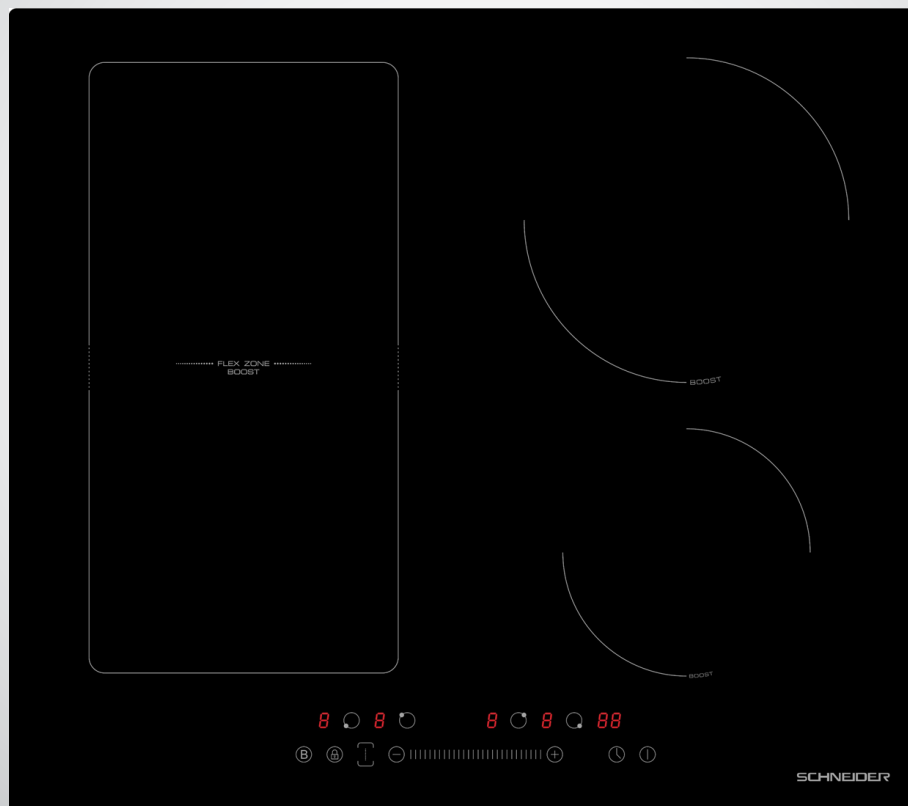

SCHNEIDER

Inductiekookplaat - 60 cm breed

Breedte
60 cm

Vermogen
7.400 W

Restwarmte
aanduiding

SCTI6041N3/1

Bediening met sliders en sensortoetsen

Voor meer comfort tijdens het gebruik kun je met de schuifregelaar de temperaturen aanpassen door iets te schuiven.

1 flexibele kookzone

De keuze is aan jou: combineer de twee kookzones tot één grote of gebruik ze onafhankelijk van elkaar.

Restwarmte indicator

Een "h" geeft aan dat de bijbehorende kookzone niet volledig is afgekoeld. Voor extra veiligheid en besparingen, maak gebruik van deze kookzone in plaats van een andere aan te steken.

Uitrusting

Aantal kookzones: 4
Waarvan 1 Flex-zone
Type bediening: Slider (frontaal)
Timer: 99 min
Aantal temperatuurstanden: 9
Plancha functie
Warmhoudfunctie
Kinderbeveiliging
Restwarmte indicator
Veiligheidsuitschakeling
Kookpothetkenning