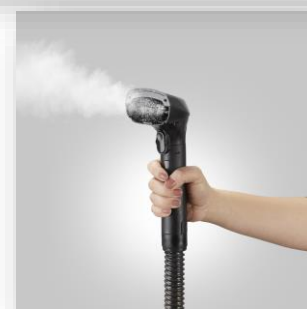

CARACTÉRISTIQUES

Type de nettoyage	Eau et vapeur
Fonction	Eau chaude, froide, vapeur
Puissance	2000W
Puissance d'aspiration	13 KPa
Réservoir eau propre	1,6 L
Réserve eau sale	1,4 L
Précision des bords	Oui
Compact	Oui 35x32,5x22,5
Niveau sonore	78DB
Longueur du tuyau	1,5m