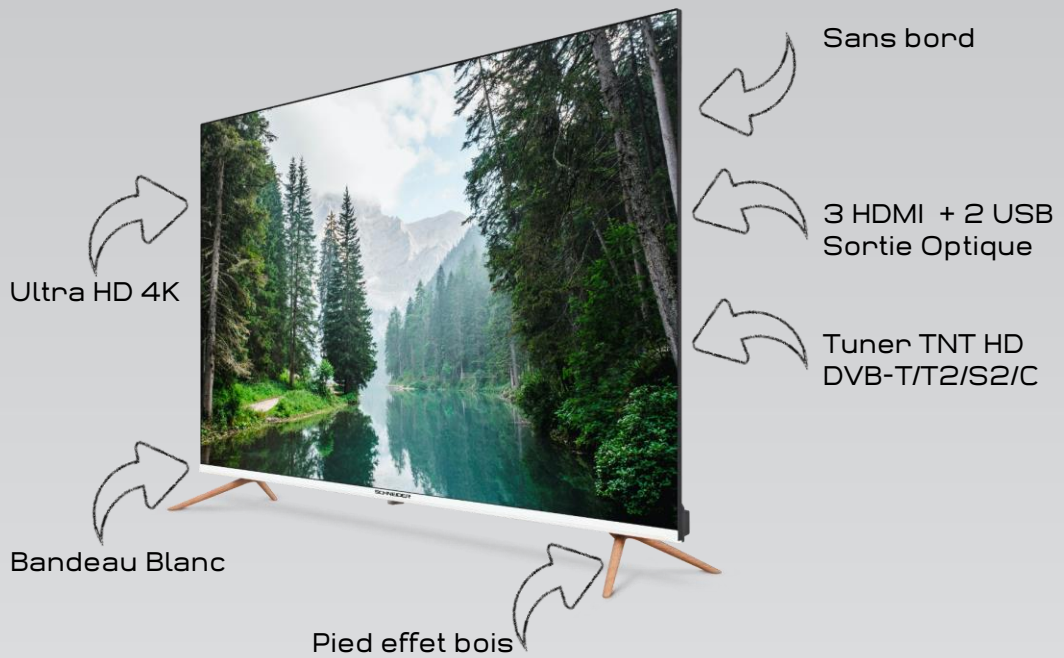

Spécifications

Pour une expérience totalement réussie.

Ultra-rapide, les Smart TV SCHNEIDER sont multitâches et toujours plus puissantes. Alors que la technologie de nos téléviseurs devient de plus en plus avancée, nous équipons tous nos appareils de processeurs dernière génération pour que la réactivité et l'expérience soient toujours plus irréprochables.