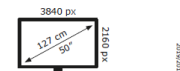

LED50-SC680K

series/séries SC680 K

4K UHD HDMI WiFi USB DOLBY AUDIO™ DVB-T/T2/S2/C NETFLIX prime video

Image

Technologie d'affichage	D-LED|LCD
Résolution	3840*2160
Processeur vidéo	MSTAR
Fréquence d'affichage	50/60HZ
HDR	N/A
Contraste	Mega Contraste
Angles de vision (H | V en °)	176 |176
Index qualité d'image (IQI)	2000

Design

Diagonale de l'écran (Pouces | cm)	50" / 127cm
Épaisseur du cadre (mm)	
Épaisseur du TV	
Couleur de cadre	Noir Glossy
Couleur de pied	Noir Glossy

Audio

Puissance sonore (Watt RMS)	16 (2*8)
Dolby	Oui
Mode Audio	POP, Musique, Dialogue

Entrées et sorties A/V

3 HDMI	Version 2.0
HDMI ARC/CEC	●
Sortie Audio	●
Port Ethernet LAN	●
Prise Antenne	●
Prise audio Jack	● [3,5 mm]
Port USB	2
Port CI	●

Consommation

Classe d'efficacité énergétique	TBC
Alimentation	AC 100-240V | 50/60Hz
Consommation en Watt (en veille)	<0,5
Consommation en KWh/1000	TBC

Smart TV

Smart TV	●
OS	Linux
WiFi 802.11 2.4Ghz	●
Mirroring	●
Services de VOD	Netflix | Prime Vidéo

Syntoniseur

Type	DVB-T/T2

Fonctions supplémentaires

Assistant d'installation	●
Recherche auto. des chaînes	●
Arrêt automatique	●
Contrôle du direct	●
Langue des menus	●
Verrouillage parental	●

Accessoires

Télécommande	Accès direct Netflix et Youtube
Vesa	200x200
Manuel d'utilisation	● [Format papier]

Données techniques et logistiques

Dimension du TV (en mm)	1131 x 243 x 718
Dimension du produit emballé (en mm)	1193 x 105 x 744
Poids du TV (en kg)	9,58
Poids du produit emballé (en Kg)	TBC
Code EAN	5943808001013

SCHNEIDER
CONSUMER | GROUP