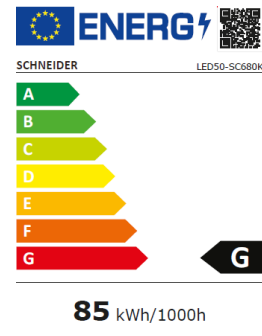

LED50-SC680K

series/séries SC680 K

4K UHD HDMI WiFi USB DOLBY AUDIO™ DVB-T/T2/S2/C NETFLIX prime video

Image

Technologie d'affichage	D-LED LCD
Résolution	3840*2160
Processeur vidéo	MSTAR
Fréquence d'affichage	50/60HZ
HDR	N/A
Contraste	Mega Contraste
Angles de vision (H V en °)	176 176
Index qualité d'image (IQI)	2000

Design

Diagonale de l'écran (Pouces cm)	50" / 127cm
Épaisseur du cadre (mm)	
Épaisseur du TV	
Couleur de cadre	Noir Glossy
Couleur de pied	Noir Glossy

Audio

Puissance sonore (Watt RMS)	16 (2*8)
Dolby	Oui
Mode Audio	POP, Musique, Dialogue

Entrées et sorties A/V

3 HDMI	Version 2.0
HDMI ARC/CEC	●
Sortie Audio	●
Port Ethernet LAN	●
Prise Antenne	●
Prise audio Jack	● [3,5 mm]
Port USB	2
Port CI	●

Consommation

Classe d'efficacité énergétique	TBC
Alimentation	AC 100-240V 50/60Hz
Consommation en Watt (en veille)	<0,5
Consommation en KWh/1000	TBC