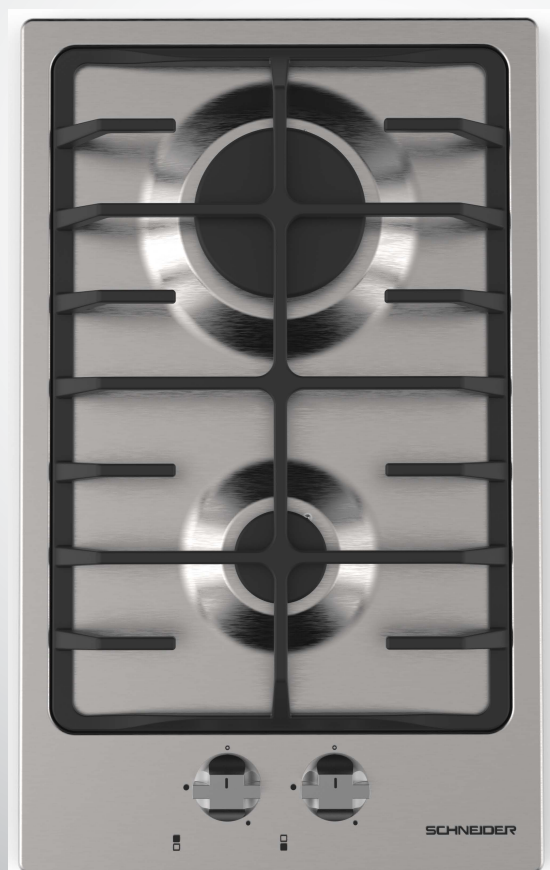

# SCHNEIDER

Domino verre inox 30cm

## SCDG30IX

Puissance  
**4000 W**

Largeur  
**30 cm**

Surface  
**Inox**

Visuel provisoire

### 2 brûleurs

Ce domino est équipé de 2 brûleurs, l'un est rapide, l'autre économique. Ainsi, ils répondent à tous les besoins.

## Caractéristiques

Largeur : 30 cm

Nombre de brûleurs gaz : 2

Matériau de la surface : Verre

Matériau des manettes : Métal

Position des commandes : Frontal

Matériau des grilles : Fonte

Grilles lavables au lave-vaisselle : oui