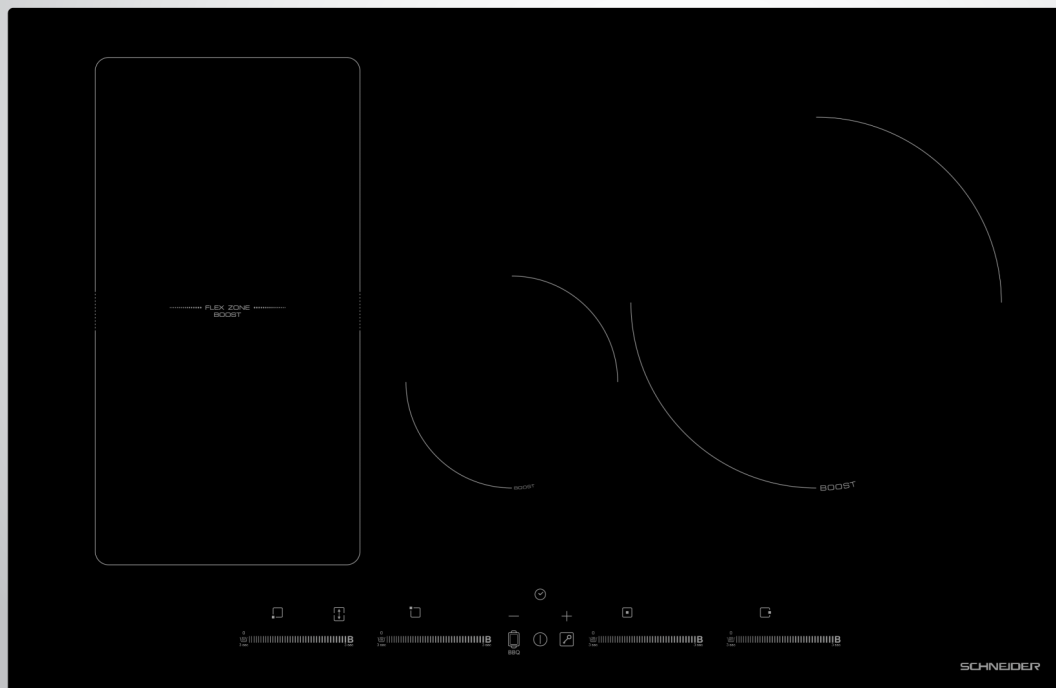

SCHNEIDER

Table induction grande largeur SCTI8041N3/1

Largeur
80 cm

Puissance
7400 W

Maintien
au chaud

Commande par multi-sliders et touches sensibles

Chaque foyer a son slider individuel qui permet de régler les températures directement, de façon intuitive et confortable.

1 foyer flexible

Vous avez le choix : combiner les deux foyers pour les transformer en une grande zone ou les utiliser indépendamment.

1 grand foyer de 28 cm

Vous avez l'habitude de cuisiner avec des grandes marmites? Le foyer de 28 cm permettra de les chauffer sans soucis.

Caractéristiques

Nombre de foyers : 4
dont zone(s) Flex : 1
Type de commandes : Slider
Position des commandes : frontal
Minuterie : 99 min
Nombre de positions : 9
Fonction plancha : oui
Maintien au chaud : oui
Sécurité enfants : oui
Témoin de chaleur résiduelle : oui
Arrêt automatique : oui
Détecteur de récipients : oui

Puissance et consommation

Puissance totale : 7400 W
Diamètre avant gauche : 180 mm x 180 mm
Puissance, booster : 2000 W, 2300 W
Diamètre arrière gauche : 180 mm x 180 mm
Puissance, booster : 1500 W, 2000 W
Diamètre milieu : -
Puissance, booster : -
Diamètre arrière droit : 160 mm
Puissance, booster : 1500 W, 1800 W
Diamètre avant droit : 280 mm
Puissance, booster : 2300 W, 3000 W