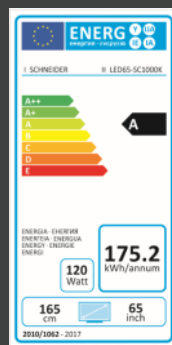

IMAGE

Taille d'écran	65"
Technologie	DLED
Ecran incurvé	Non
3D Ready	Non
Résolution	3840x2160 pixels
Luminosité	250 cd/m ²
Taux d'échantillonnage	60 Hz
Angle de vision	178°(H), 178°(V)
Temps de réponse	6.5 ms
Résolution PC via HDMI	3840x2160 pixels
Auto format 16/9	oui