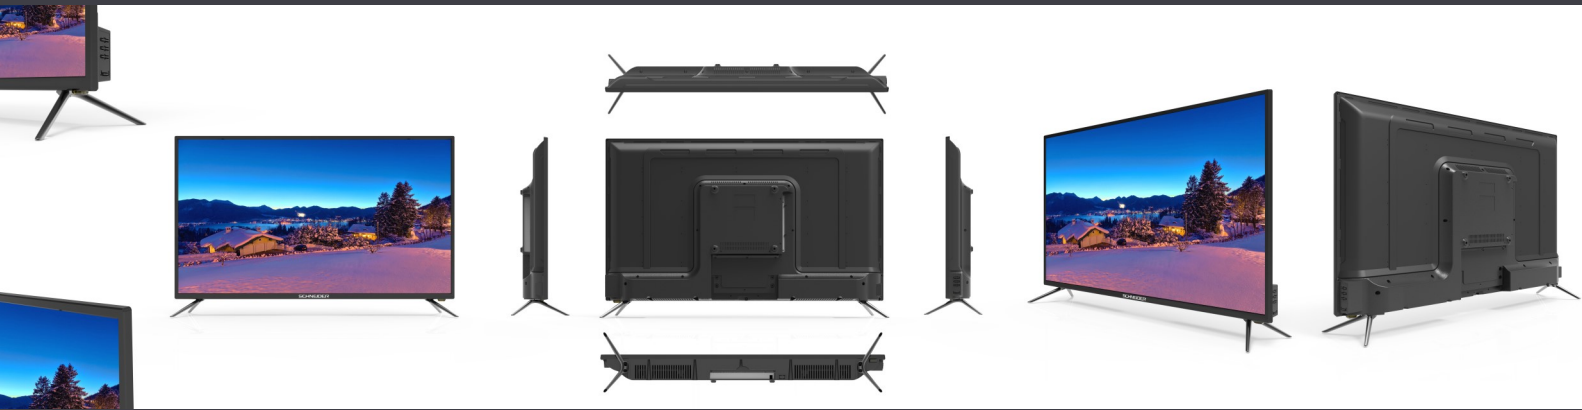

SCHNEIDER

TELEVISEUR SCHNEIDER 55" UHD - TNT HD MPEG 4

Perfection de l'image !

Le nouveau téléviseur Schneider Série SCP250 est propulsé par le Pure Pix 4X10⁶. Notre technologie de performance d'image la plus avancée. L'innovation révolutionnaire en matière d'écran UHD assure une retranscription d'image fidèle à la réalité, tant au niveau des détails que de la fluidité des mouvements. La série SCP250 offre une excellente profondeur d'image grâce à sa densité de pixel.

Upscaler 2K 4K

Mega Contrast

SCHNEIDER

IMAGE

Taille d'écran	55"
Technologie	DLED
Ecran incurvé	non
3D Ready	non
Résolution	3840x2160 pixels
Luminosité	220 cd/m ²
Taux d'échantillonnage	60 Hz
Angle de vision	176°(H), 176°(V)
Temps de réponse	15 ms
Résolution VGA	3840x2160 pixels
Auto format 16/9	oui