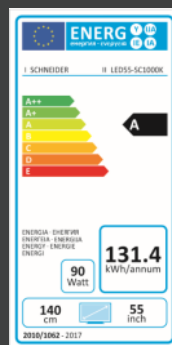

## IMAGE

Taille d'écran	55"
Technologie	DLED
Ecran incurvé	Non
3D Ready	Non
Résolution	3840x2160 pixels
Luminosité	230 cd/m <sup>2</sup>
Taux d'échantillonnage	60 Hz
Angle de vision	178°(H), 178°(V)
Temps de réponse	6.5 ms
Résolution PC via HDMI	3840x2160 pixels
Auto format 16/9	oui