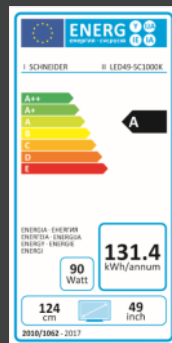

IMAGE

Taille d'écran	49"
Technologie	DLED
Ecran incurvé	Non
3D Ready	Non
Résolution	3840x2160 pixels
Luminosité	230 cd/m ²
Taux d'échantillonnage	60 Hz
Angle de vision	178°(H), 178°(V)
Temps de réponse	6.5 ms
Résolution PC via HDMI	3840x2160 pixels
Auto format 16/9	Oui