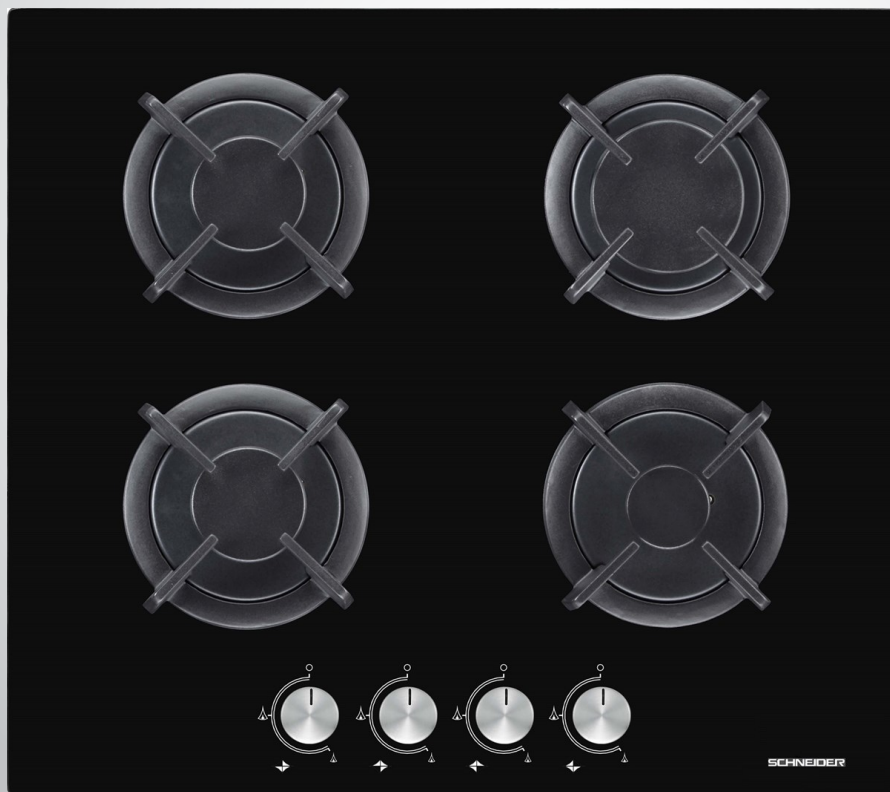

SCHNEIDER

Table gaz 60cm SCTG640ICN

Puissance
7500 W

Largeur
60 cm

Surface
Verre

4 brûleurs

Ces 4 brûleurs ont des caractéristiques différentes : rapides, normales ou économiques, ils répondent à tous les besoins.

Supports en fonte

Stables et robustes, les supports en fonte sont mêmes lavables au lave-vaisselle.

Brûleur rapide 3000W

Le brûleur rapide de 3000 W chauffe vos plats en un rien de temps.

Caractéristiques

Largeur : 60 cm

Nombre de brûleurs gaz : 4

Matériau de la surface : Verre

Matériau des manettes : Plastique

Position des commandes : Frontal

Matériau des grilles : Fonte

Type de grilles : individuelles

Grilles lavables au lave-vaisselle : oui