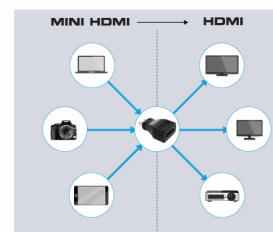

3107 - Schneider TV Adaptateur Mini HDMI vers HDMI Noir**LES PLUS PRODUIT**

Adaptateur Mini HDMI vers HDMI

Compatible 3D, 4K, UHD, Full HD 18 Gbps

Permet de relier un ordinateur, appareil photo...à un téléviseur, écran, rétroprojecteur

CARACTÉRISTIQUES TECHNIQUES

Adaptateur Mini HDMI vers HDMI

HDMI 2.0 Compatible 3D, 4K, UHD, Full HD

Permet de relier un ordinateur, appareil photo...à un téléviseur, écran, rétroprojecteur

**UHD**
UP TO
2160p**4K****60Hz****MINI HDMI**
↓
HDMI**SCHNEIDER**