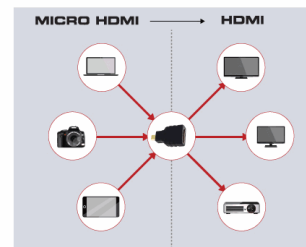

**3106 - Schneider TV Adaptateur Micro HDMI vers HDMI Noir****LES PLUS PRODUIT**

Adaptateur Micro HDMI vers HDMI

Compatible 3D, 4K, UHD, Full HD 18 Gbps

Permet de relier un ordinateur, appareil photo...à un téléviseur, écran, rétroprojecteur

**CARACTÉRISTIQUES TECHNIQUES**

Adaptateur Micro HDMI vers HDMI

HDMI 2.0 Compatible 3D, 4K, UHD, Full HD

Permet de relier un ordinateur, appareil photo...à un téléviseur, écran, rétroprojecteur

**UHD**  
UP TO 2160p**4K****60Hz****MICRO HDMI**  
↓  
**HDMI****SCHNEIDER**