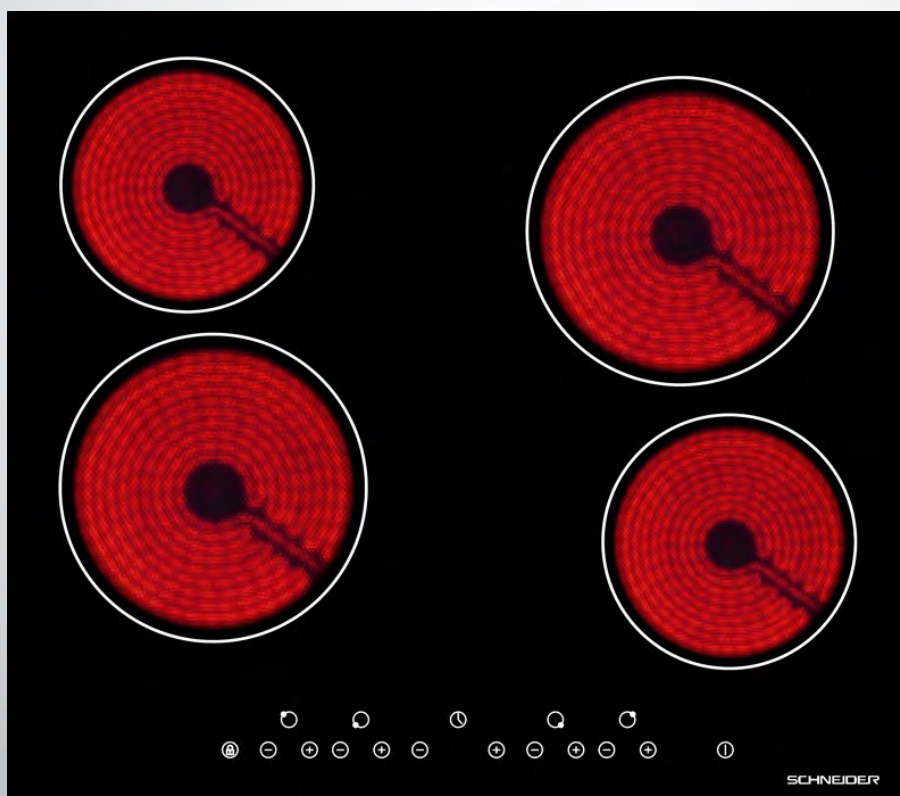

# SCHNEIDER

Table vitro 60 cm

## STV604

4  
foyers

Largeur  
60 cm

Puissance  
6000 W

## Puissance et consommation

Puissance totale : 6000 W

Diamètre avant gauche : 200 mm

Puissance : 1800 W

Diamètre arrière gauche : 165 mm

Puissance : 1200 W

Diamètre arrière droit : 200 mm

Puissance : 1800 W

Diamètre avant droit : 165 mm

Puissance : 1200 W