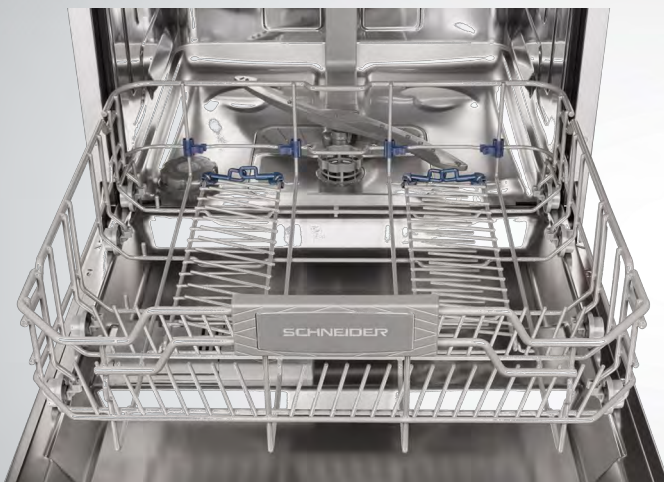

Caractéristiques

Nombre de couverts : 14
Niveau sonore : 44 dB
Nombre de programmes : 6
INTENSIF / NORMAL
ECO / 1 HEURE
VERRE / RAPIDE
Séchage : Naturel
Température de lavage : 65/60/55/50/45/40 °C
Nombre de bras de lavage : 3
Type de cuve : Acier inoxydable
Résistance : Intégrée
Panier inférieur escamotable : Oui
Panier supérieur réglable en hauteur : Oui
Départ différé : 3/6/9 h
Demi-charge : Oui
AquaStop : Oui
Top amovible : Oui
Pieds réglables : Oui
Régénération : Oui
Adoucisseur : Oui
Distributeur automatique de produit double : Oui
Distributeur de liquide de rinçage avec indicateur de niveau : Oui
Indicateur de défilement de programmes : Oui

Consommation

Classement Ecolabel : A++/A/A
Consommation d'énergie par cycle : 0,93 kW
Consommation d'énergie annuelle : 269 kW/an
Consommation d'eau par cycle : 10 L
Consommation d'eau annuelle : 2800 L

Données techniques

Dimensions du produit (LxHxP) :
60x84,5x59,8 cm
Dimensions avec emballage (LxHxP) :
69,5x88,4x63 cm

Poids net : 42,5 Kg

Poids brut : 49 Kg

Quantités par 40HQ : 162 pcs

Couleur : SILVER

Code EAN :

DEEE HT : 8,33 €