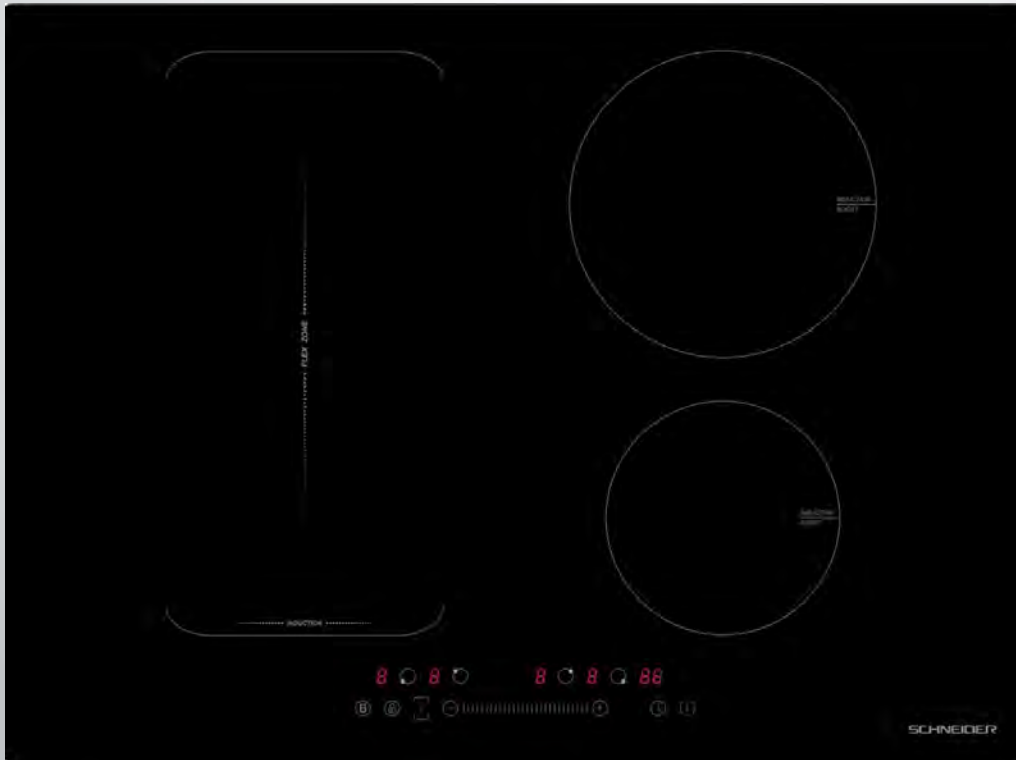

# SCHNEIDER

## Table induction grande largeur SCFI704S

Largeur  
**70 cm**

Puissance  
**7000 W**

Maintien  
au chaud

## Puissance et consommation

Puissance totale : 7000 W  
Diamètre avant gauche : 180 mm x 180 mm  
Puissance, booster : 2000 W, 2600 W  
Diamètre arrière gauche : 180 mm x 180 mm  
Puissance, booster : 1500 W, 2000 W  
Diamètre milieu : -  
Puissance, booster : -  
Diamètre arrière droit : 210 mm  
Puissance, booster : 2000 W, 2600 W  
Diamètre avant droit : 160 mm  
Puissance, booster : 1500 W, 1800 W